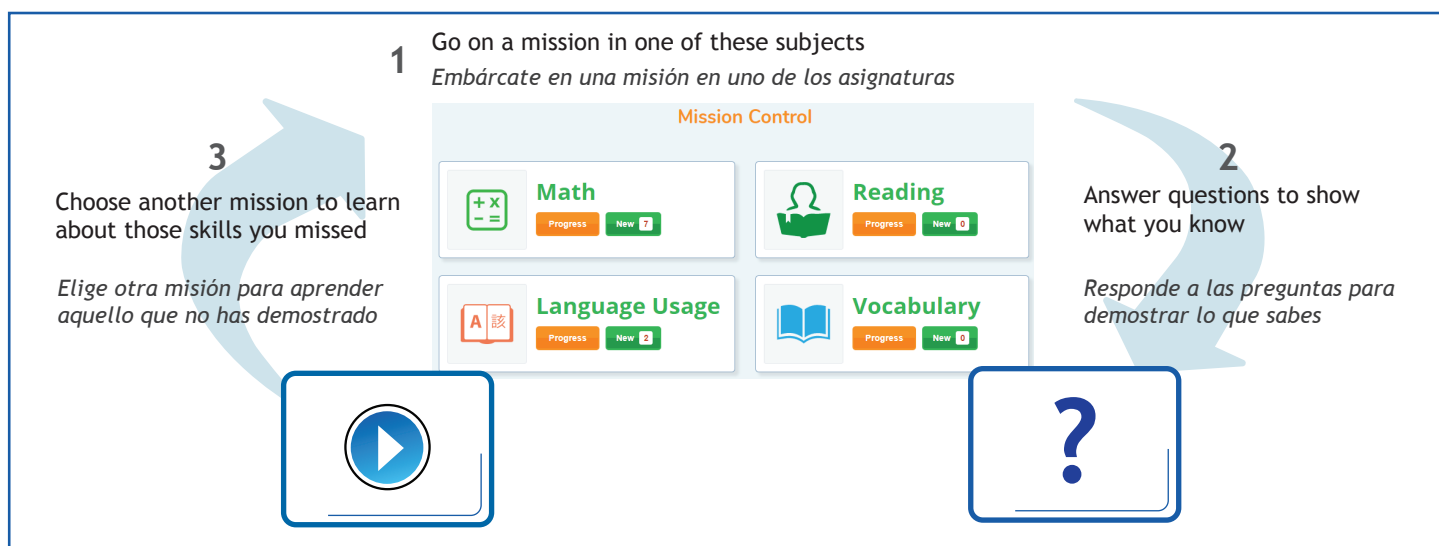

Learning is a journey—let’s explore! *El aprendizaje es un viaje—¡vamos a explorar!*

Dear Families,

Your student will be using a website called MAP® Skills™ to help master the skills needed in class. Here’s how it works:

Queridas Familias,

Su estudiante va a utilizar un sitio web llamado MAP Skills™ que le ayudará a adquirir los conocimientos y habilidades necesarios para trabajar en clase. Así es como funciona:

To start MAP Skills:

1. Use a device and browser from the choices below
2. Open <https://skillsnav.mapnwea.org>
3. Use the login given by your teacher

Para iniciar MAP Skills:

1. Utiliza un ordenador y navegador de acuerdo a las opciones a continuación
2. Abre <https://skillsnav.mapnwea.org>
3. Ingresa el nombre de usuario y contraseña que te ha dado el profesor

Devices:

- Windows (7, 8, 8.1, or 10)
- Mac (OS® X 10.9 to 10.12)
- iPad 2 or higher with iOS 9 or 10
- Chromebook

Browsers:

- Safari 7 min, 10 max
- Firefox 50 or higher
- Chrome 41 or higher

My Log-in:

Username:

Password:

MAP is a registered trademark; and NWEA, MAP Skills, and MAP Growth are trademarks of NWEA in the United States and other countries. The names of other companies and their products mentioned in this documentation are the trademarks of their respective owners.